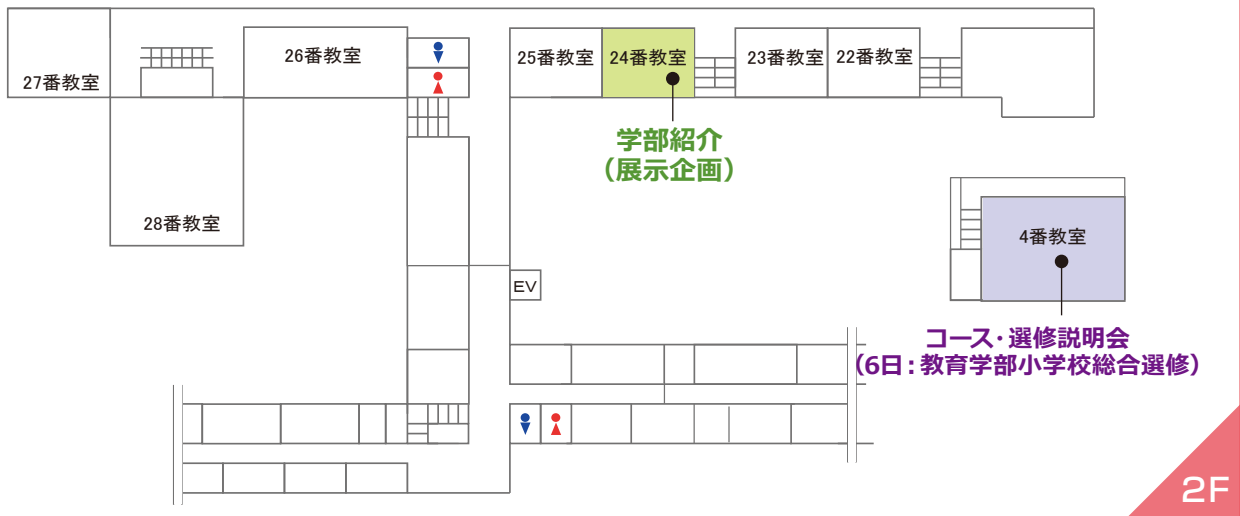

学生寮の紹介

吉田キャンパスにある男子寮(吉田寮)、女子寮(榎野寮)を紹介します。

「おもしろプロジェクト」の紹介

山口大学の特色ある教育活動のひとつ「おもしろプロジェクト」(学生の自主的活動に対する資金支援制度)を紹介します。

学生特別支援室の紹介

山口大学の障害学生修学支援について紹介しています。

海外派遣留学

山口大学には、短期語学研修や半年から1年間の交換留学まで様々なプログラムがあります。留学先、奨学金についての情報や、実際に留学を経験した先輩の話も聞けます。

知的財産教育の紹介

山口大学の特色である「知的財産」教育の授業の一部を観ることができます。

共通教育棟

♿ ... WC

各イベントの詳細はP03・04へ
学部のイベント詳細はP01・02へ

CAMPUS MAP

山口大学
吉田キャンパス

8月5日(土)開催