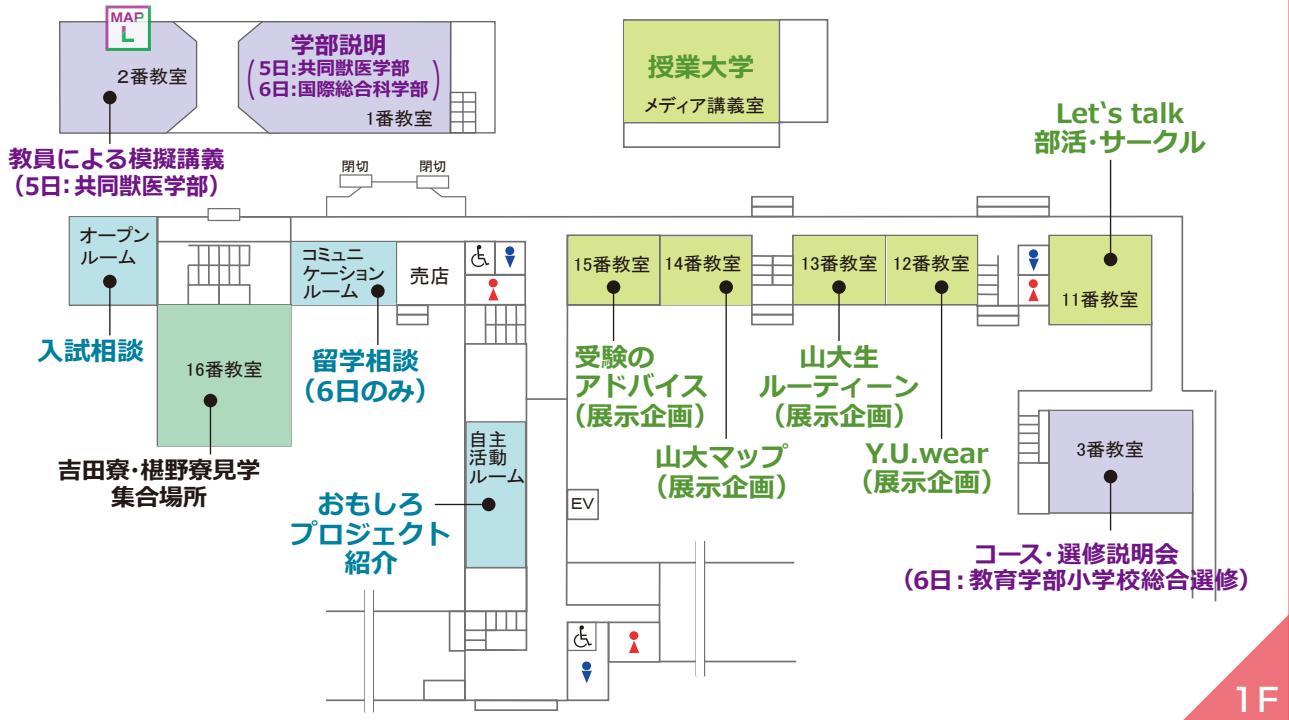

8/5(土)・6(日) 両日開催!

施設見学

時 12:00~16:00

場 各施設

- **吉田寮・榎野寮見学** 集合場所: 共通教育棟1階16番教室 要事前予約
1回目:13:00~14:00 2回目:14:00~15:00 3回目:15:00~16:00
吉田キャンパスには吉田寮(男子)、榎野寮(女子)があります。
10分程度の寮の設備等を紹介した後、寮へ移動して寮生による案内を行います。

- **Uni E'terna山口吉田学生会館&福利厚生施設FAVO見学** 要事前予約
集合場所: Uni E'terna1階のコミュニティルーム
1回目:12:00~12:30 2回目:12:30~13:00 3回目:13:00~13:30 4回目:13:30~14:00
5回目:14:30~15:00 6回目:15:00~15:30 7回目:15:30~16:00
学内にある学生マンション「Uni E'terna(ユニエターナ)山口吉田学生会館」をご案内します。
お部屋だけでなく、コミュニティルームや売店等の機能の閲覧やご説明、実際に入居している学生の話も聞くことができます。また、マンション見学後に、同じく学内にある福利厚生施設FAVOにもご案内いたします。

学生寮の紹介

吉田キャンパスにある男子寮(吉田寮)、女子寮(榎野寮)を紹介します。

「おもしろプロジェクト」の紹介

山口大学の特色ある教育活動のひとつ「おもしろプロジェクト」(学生の自主的活動に対する資金支援制度)を紹介します。

学生特別支援室の紹介

山口大学の障害学生修学支援について紹介しています。

海外派遣留学

山口大学には、短期語学研修や半年から1年間の交換留学まで様々なプログラムがあります。留学先、奨学金についての情報や、実際に留学を経験した先輩の話も聞けます。

知的財産教育の紹介

山口大学の特色である「知的財産」教育の授業の一部を観ることができます。

共通教育棟

♿ ... WC

各イベントの詳細はP03・04へ
学部のイベント詳細はP01・02へ

CAMPUS MAP

山口大学
吉田キャンパス

8月5日(土)開催