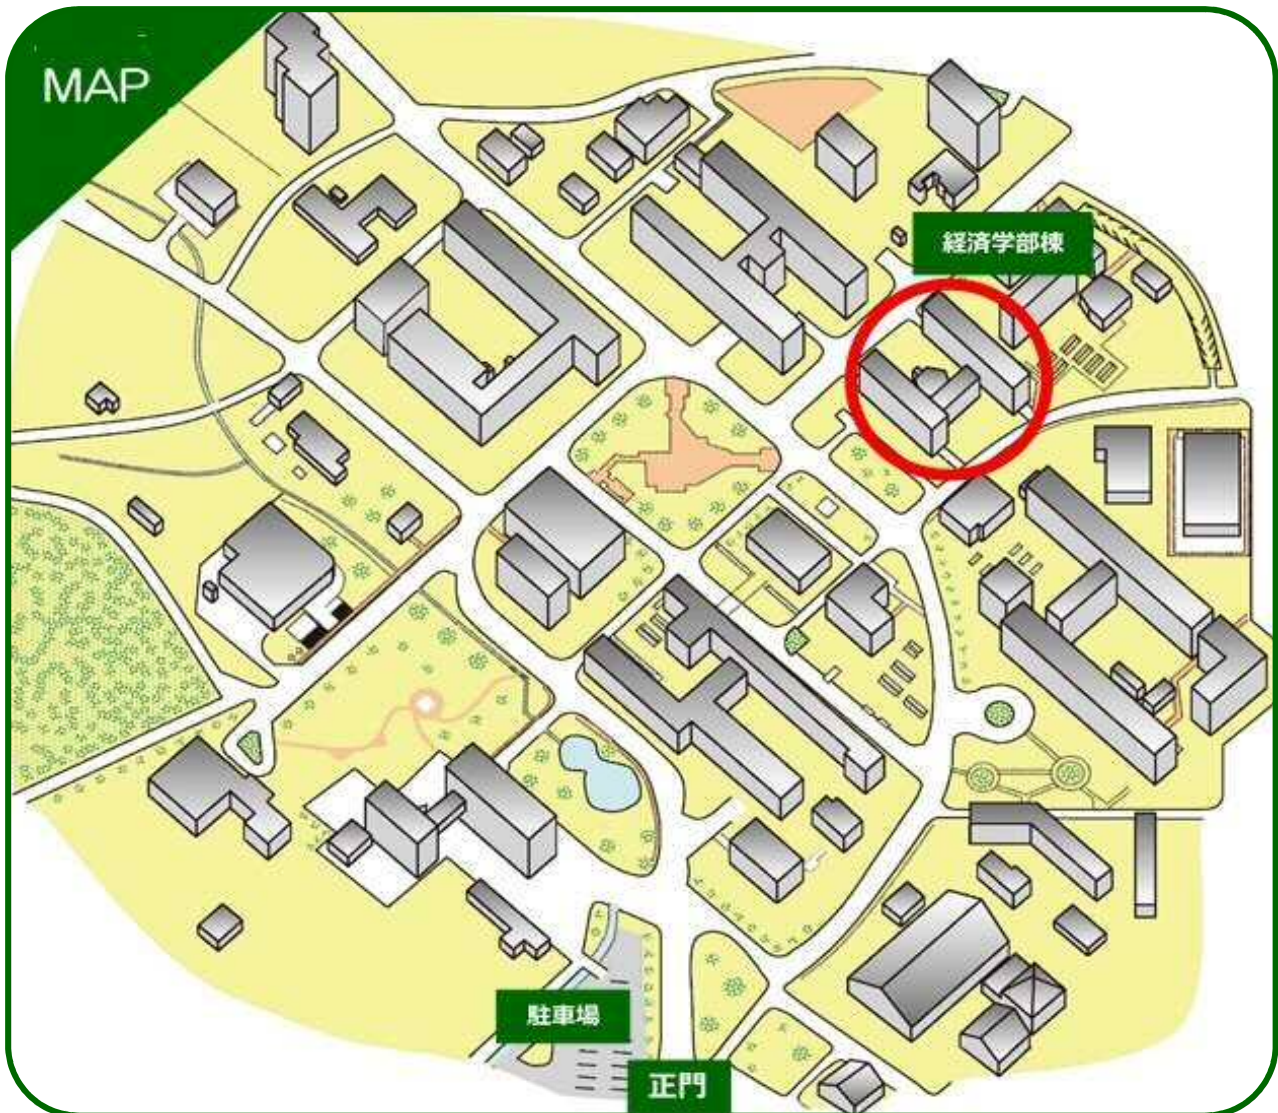

## 【会場のご案内】 山口大学吉田キャンパス経済学部棟

### 山口大学吉田キャンパスへのアクセス方法 (山口市吉田 1677-1)

#### <公共交通機関利用の場合>

- JR 新山口駅から JR 山口線「湯田温泉」駅下車  
JR「湯田温泉駅入口」バス停から JR バス山口大学行き「山口大学」下車
- JR「湯田温泉」駅から徒歩 25 分

#### <自家用車の場合>

- 湯田温泉スマートインターチェンジから車で 11 分
- 来学者用の駐車場は正門駐車場を用意しておりますが、台数が限られております。
- 駐車予約は受け付けておりませんので、自家用車で来学の際は早めにお越しください。
- なお、近隣に有料駐車場はありませんので、満車の場合は、悪しからずご了承くださいますようお願いいたします。